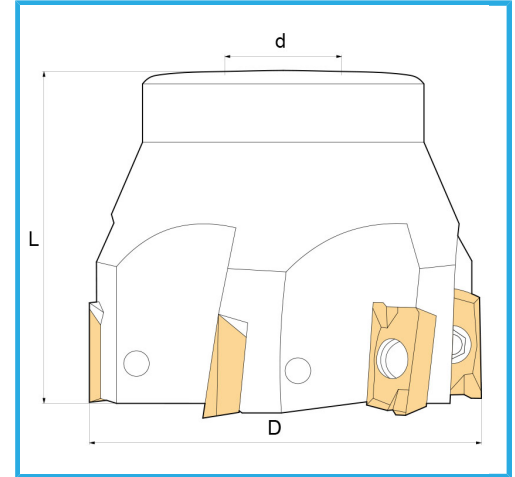

MIT MUFFENANSCHLUSS.

D	80 mm
L	50 mm
d	27 mm
Z	7
Schrauben	KV400
Einsatz (nicht im Lieferumfang enthalten)	APKT1604...
Bruttogewicht	1,08 kg
EAN-Code	8012667179670

Box

Satiniert

Vernickelt

Extern