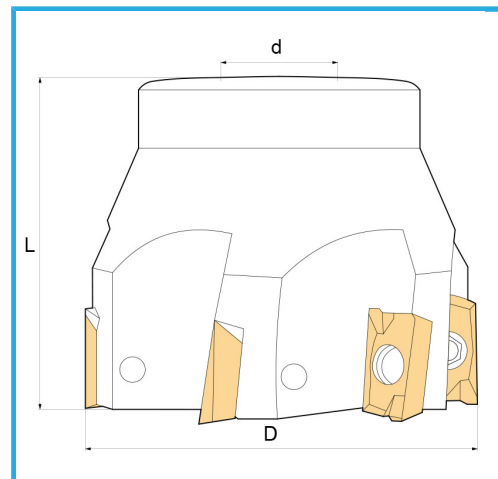

CON ATTACCO A MANICOTTO.

€196,00

D	80 mm
L	50 mm
d	27 mm
Z	7
Viti	KV400
Inserto (non incluso)	APKT1604...
Peso lordo	1,08 kg
Codice EAN	8012667179670

Scatola

Satinata

Nichelata

Esterna