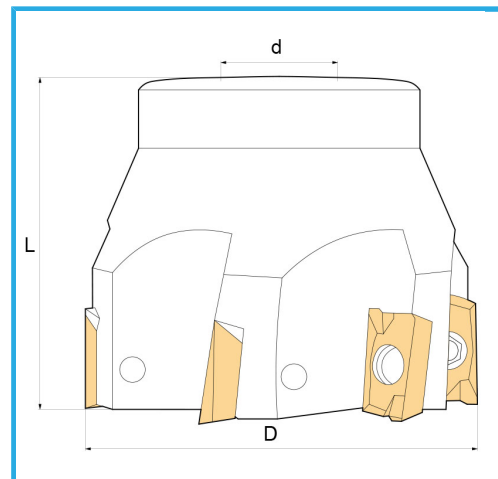

MIT MUFFENANSCHLUSS.

D	100 mm
L	50 mm
d	32 mm
Z	8
Schrauben	KV400
Einsatz (nicht im Lieferumfang enthalten)	APKT1604...
Bruttogewicht	0,06 kg
EAN-Code	8012667183912

Box

Satiniert

Vernickelt

Extern