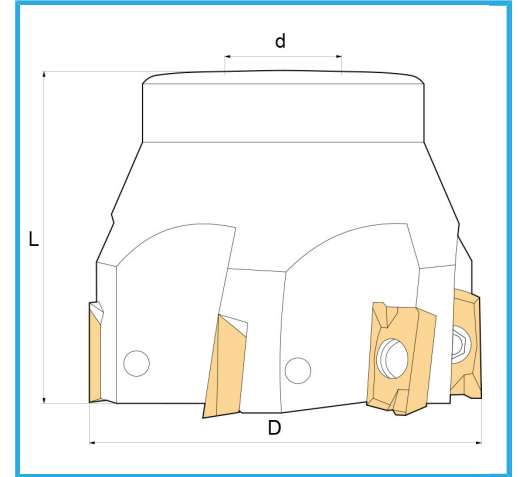

CON ATTACCO A MANICOTTO.

€244,00

D	100 mm
L	50 mm
d	32 mm
Z	8
Viti	KV400
Inserto (non incluso)	APKT1604...
Peso lordo	0,06 kg
Codice EAN	8012667183912

Scatola

Satinata

Nichelata

Esterna