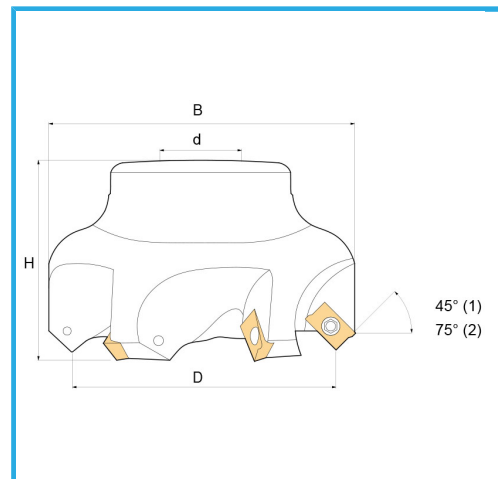

CON ATTACCO A MANICOTTO.

€281,00

D	63 mm
H	42 mm
B	71.2 mm
d	22 mm
Z	6
Viti	KV250
Inserto (non incluso)	APKT1003...
Peso lordo	0,06 kg
Codice EAN	8012667183943

Scatola

Brunita

Esterna