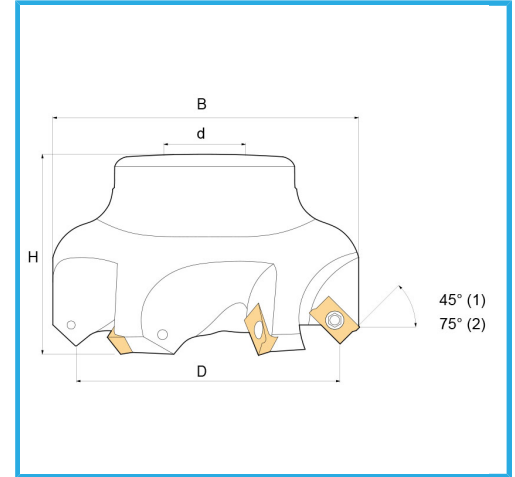

MIT MUFFENANSCHLUSS.

D	80 mm
H	-
H	47 mm
B	84 mm
B	-
d	27 mm
Z	5
Schrauben	KV400
Einsatz (nicht im Lieferumfang enthalten)	APKT1604...
Bruttogewicht	0,94 kg
EAN-Code	8012667182649

Box

Brüniert

Extern