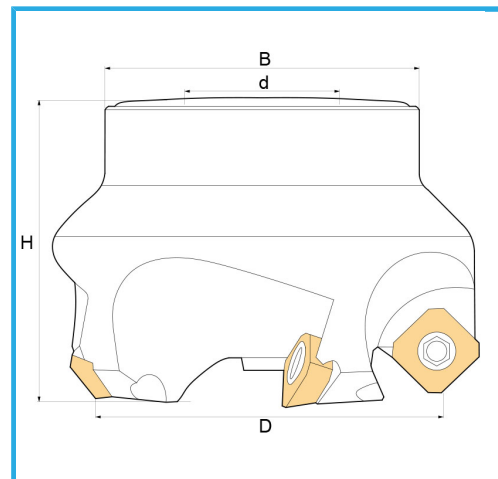

MIT MUFFENANSCHLUSS, EMPFOHLEN FÜR DEN EINSATZ AN MASCHINEN MIT MITTLERER LEISTUNG.

D	40 mm
H	45 mm
B	53 mm
d	16 mm
Z	3
Schrauben	KV500
Einsatz (nicht im Lieferumfang enthalten)	SEHX1204... / SEHT1204...
Bruttogewicht	0,50 kg
EAN-Code	8012667180966