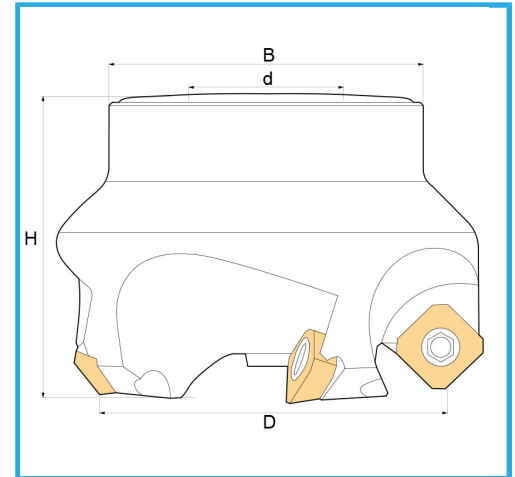

CON ATTACCO A MANICOTTO, CONSIGLIATO L'UTILIZZO SU MACCHINE
CON POTENZE MEDIE.

€121,00

D	40 mm
H	45 mm
B	53 mm
d	16 mm
Z	3
Viti	KV500
Inserto (non incluso)	SEHX1204... / SEHT1204...
Peso lordo	0,50 kg
Codice EAN	8012667180966