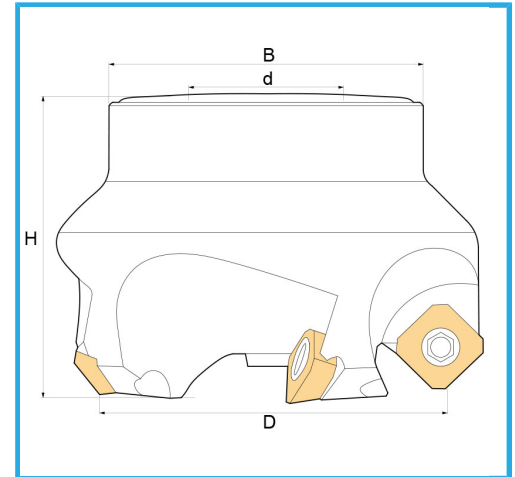

CON ATTACCO A MANICOTTO, CONSIGLIATO L'UTILIZZO SU MACCHINE
CON POTENZE MEDIE.

€224,00

D	100 mm
H	50 mm
B	113 mm
d	32 mm
Z	6
Viti	KV500
Inserto (non incluso)	SEHX1204... / SEHT1204...
Peso lordo	2,03 kg
Codice EAN	8012667181406