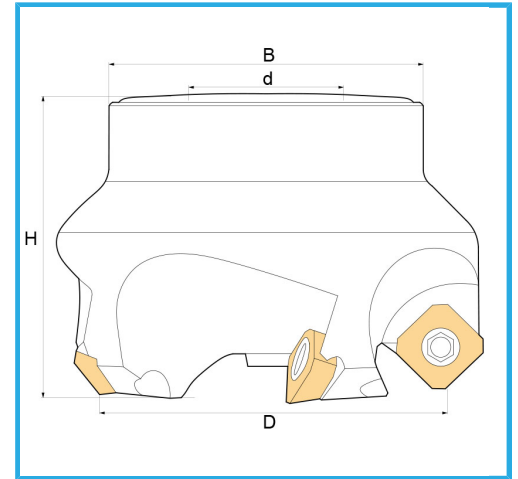

CON ATTACCO A MANICOTTO, CONSIGLIATO L'UTILIZZO SU MACCHINE
CON POTENZE MEDIE.

€329,00

D	125 mm
H	60 mm
B	138 mm
d	40 mm
Z	7
Viti	KV500
Inserto (non incluso)	SEHX1204... / SEHT1204...
Peso lordo	4,63 kg
Codice EAN	8012667183950