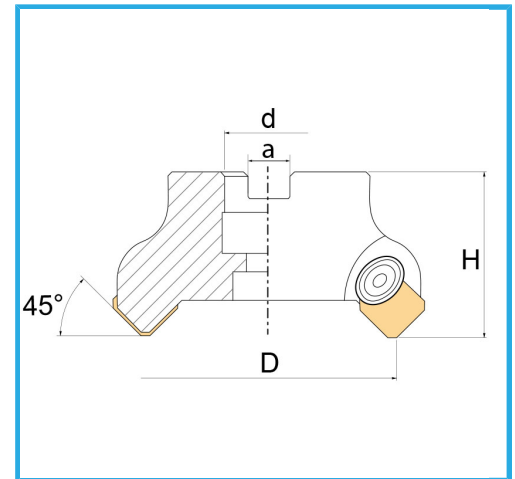

CON ATTACCO A MANICOTTO, CONSIGLIATO L'UTILIZZO SU MACCHINE
CON POTENZE RIDOTTE.

€161,00

D	50 mm
H	48 mm
a	10,4 mm
d	22 mm
Z	4
Vite	VT00440
Sottopiacchetta	WSSP
Inserto (non incluso)	SEKN1203...
Peso lordo	0,59 kg
Codice EAN	8012667253189