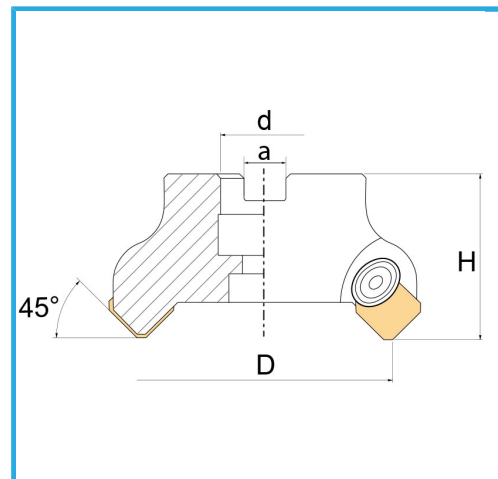

CON ATTACCO A MANICOTTO, CONSIGLIATO L'UTILIZZO SU MACCHINE
CON POTENZE RIDOTTE.

€198,00

D	80 mm
H	50 mm
a	14,4 mm
d	27 mm
Z	5
Vite	VT00440
Sottopiacchetta	WSSP
Inserto (non incluso)	SEKN1203...
Peso lordo	1,16 kg
Codice EAN	8012667253202