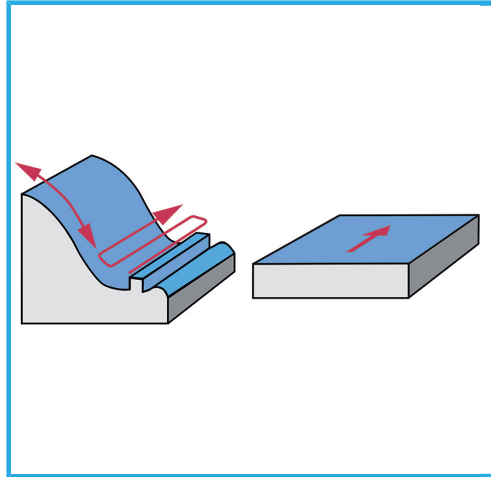

MIT MUFFENANSCHLUSS.

D	100 mm
H	50 mm
a	14,4 mm
d	32 mm
Z	6
Schrauben	KV400
Einsatz (nicht im Lieferumfang enthalten)	RPMT1204...
Bruttogewicht	1,43 kg
EAN-Code	8012667254841

Box

Brüniert

Extern