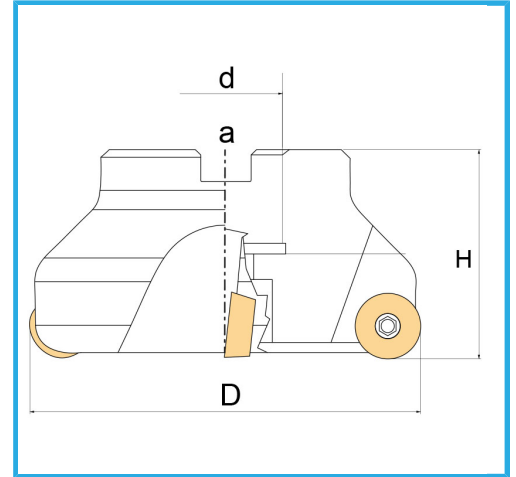

MIT MUFFENANSCHLUSS.

D	100 mm
H	50 mm
a	14,4 mm
d	32 mm
Z	6
Schrauben	KV400
Einsatz (nicht im Lieferumfang enthalten)	RPMT1204...
Bruttogewicht	1,43 kg
EAN-Code	8012667254841

Box

Brüniert

Extern