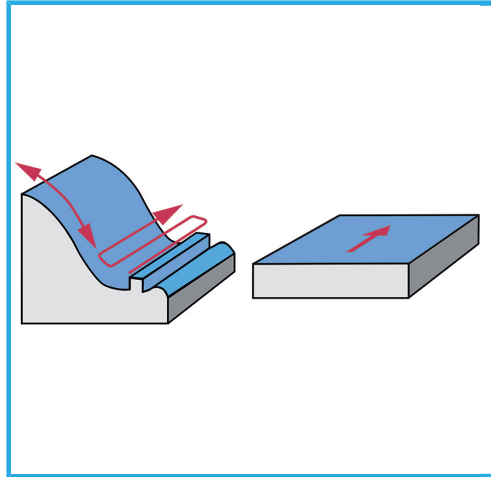

MIT MUFFENANSCHLUSS.

D	40 mm
H	40 mm
a	8,4 mm
d	16 mm
Z	3
Schrauben	KV400
Einsatz (nicht im Lieferumfang enthalten)	RPMT1204...
Bruttogewicht	0,26 kg
EAN-Code	8012667254803

Box

Brüniert

Extern