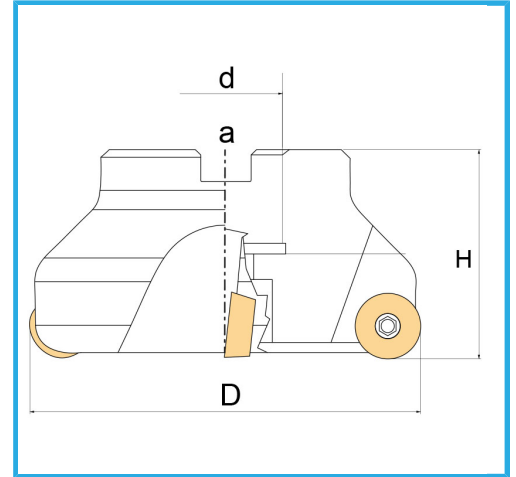

MIT MUFFENANSCHLUSS.

D	40 mm
H	40 mm
a	8,4 mm
d	16 mm
Z	3
Schrauben	KV400
Einsatz (nicht im Lieferumfang enthalten)	RPMT1204...
Bruttogewicht	0,26 kg
EAN-Code	8012667254803

Box

Brüniert

Extern