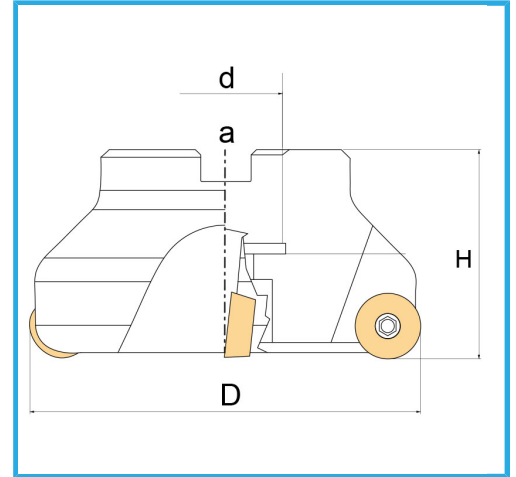

MIT MUFFENANSCHLUSS.

D	50 mm
H	40 mm
a	10,4 mm
d	22 mm
Z	4
Schrauben	KV400
Einsatz (nicht im Lieferumfang enthalten)	RPMT1204...
Bruttogewicht	0,38 kg
EAN-Code	8012667256753

Box

Brüniert

Extern