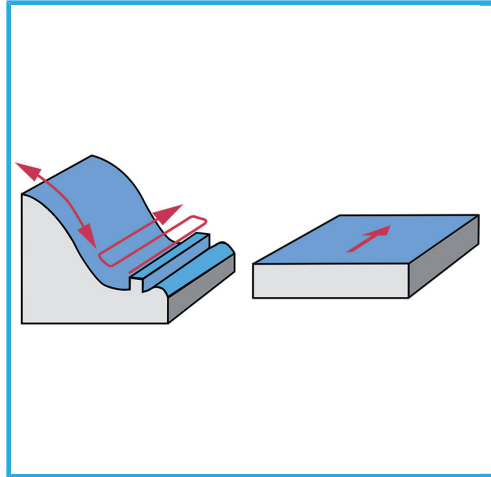

MIT MUFFENANSCHLUSS.

D	50 mm
H	40 mm
a	10,4 mm
d	22 mm
Z	4
Schrauben	KV400
Einsatz (nicht im Lieferumfang enthalten)	RPMT1204...
Bruttogewicht	0,38 kg
EAN-Code	8012667256753

Box

Brüniert

Extern