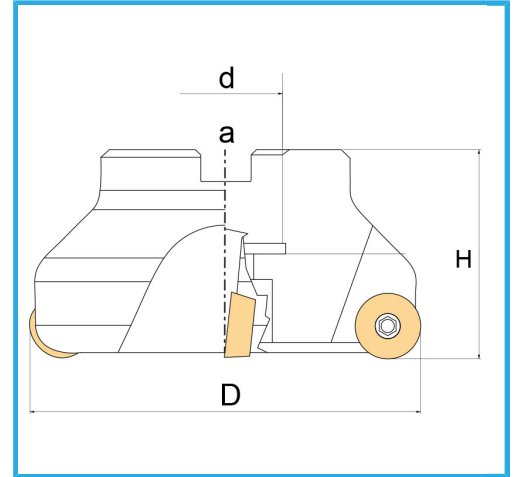

MIT MUFFENANSCHLUSS.

D	63 mm
H	40 mm
a	10,4 mm
d	22 mm
Z	5
Schrauben	KV400
Einsatz (nicht im Lieferumfang enthalten)	RPMT1204...
Bruttogewicht	0,57 kg
EAN-Code	8012667254827

Box

Brüniert

Extern