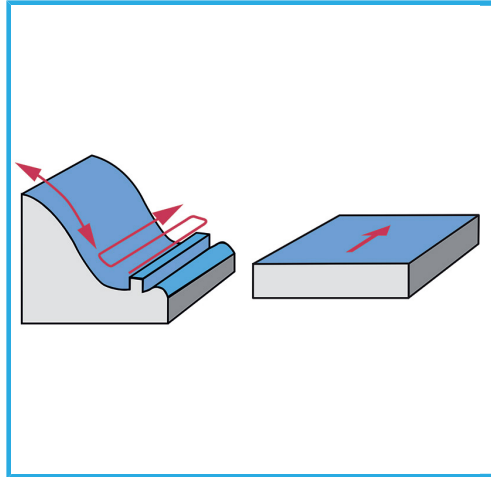

MIT MUFFENANSCHLUSS.

D	63 mm
H	40 mm
a	10,4 mm
d	22 mm
Z	5
Schrauben	KV400
Einsatz (nicht im Lieferumfang enthalten)	RPMT1204...
Bruttogewicht	0,57 kg
EAN-Code	8012667254827

Box

Brüniert

Extern