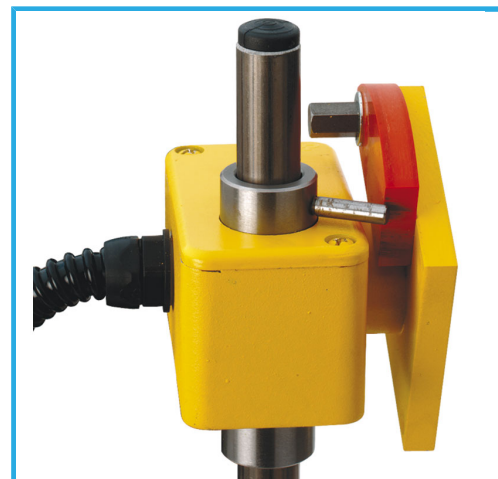

CON MICRO-INTERRUPTOR DE SEGURIDAD Y PANTALLA EN LEXAN.

€439,00

STELO	L	L	L
mm.	400	500	600
SCHERMO	H x L	H x L	H x L
mm.	150 x 300	150 x 400	200 x 400
FORMA SCHERMO			

longitud del eje

400L mm

Pantalla

150 x 350 H x L mm

Peso bruto

2,00 kg

Codigo de barras

8012667184650