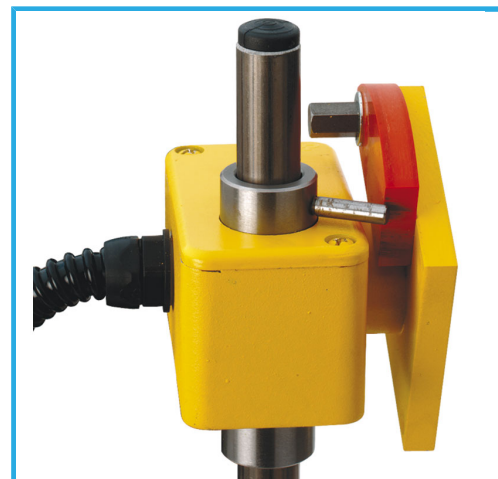

CON MICROINTERRUTTORE DI SICUREZZA E SCHERMO IN LEXAN.

€439,00

STELO	L	L	L
mm.	400	500	600
SCHERMO	H x L	H x L	H x L
mm.	150 x 300	150 x 400	200 x 400
FORMA SCHERMO			

Lunghezza albero

400L mm

Schermo

150 x 350 H x L mm

Peso lordo

2,00 kg

Codice EAN

8012667184650