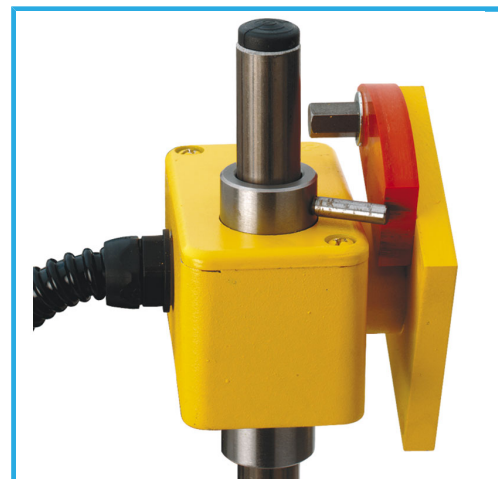

CON MICROINTERRUTTORE DI SICUREZZA E SCHERMO IN LEXAN.

€462,00

STELO	L	L	L
mm.	400	500	600
SCHERMO	H x L	H x L	H x L
mm.	150 x 300	150 x 400	200 x 400
FORMA SCHERMO			

Lunghezza albero

500L mm

Schermo

150 x 400 H x L mm

Peso lordo

2,67 kg

Codice EAN

8012667184667