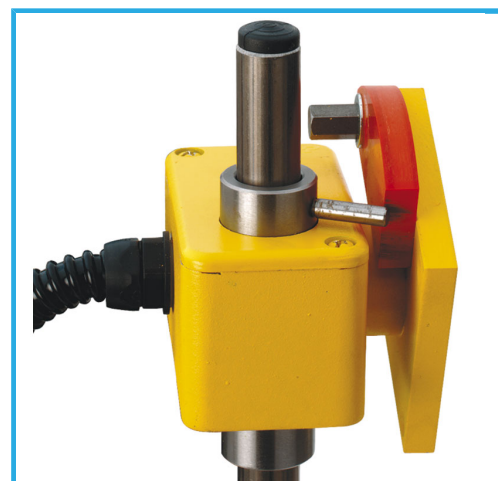

CON MICROINTERRUTTORE DI SICUREZZA E SCHERMO IN LEXAN.

€476,00

STELO	L	L	L
mm.	400	500	600
SCHERMO	H x L	H x L	H x L
mm.	150 x 300	150 x 400	200 x 400
FORMA SCHERMO			

Lunghezza albero

600L mm

Schermo

200 x 500 H x L mm

Peso lordo

2,36 kg

Codice EAN

8012667182922