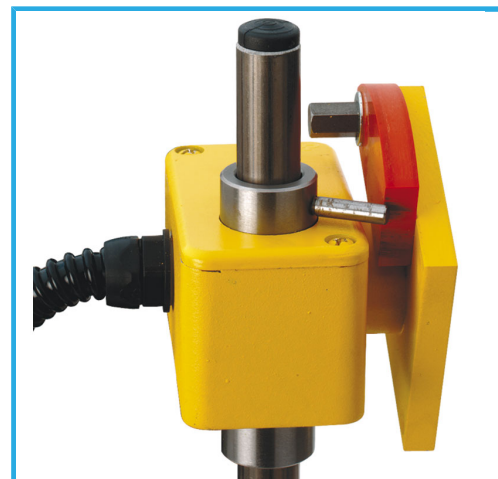

CON MICROINTERRUTTORE DI SICUREZZA E SCHERMO IN LEXAN.

€476,00

STELO	L	L	L
mm.	400	500	600
SCHERMO	H x L	H x L	H x L
mm.	150 x 300	150 x 400	200 x 400
FORMA SCHERMO			

Lunghezza albero

600L mm

Schermo

200 x 500 H x L mm

Peso lordo

2,36 kg

Codice EAN

8012667182922