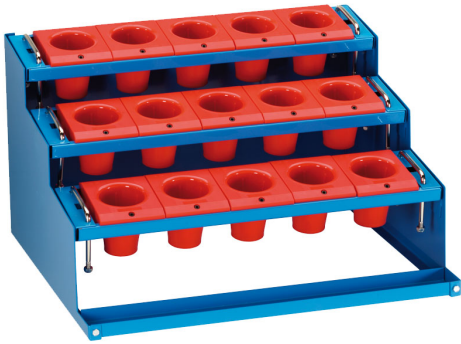

TELAIO POSIZIONABILE SU BANCO DA LAVORO O SUGLI ARMADI,
PREDISPOSTO PER L'INSERIMENTO DELLE BOCCOLE PORTAUTENSILI
SU TRE...

€0,00

Dimensioni	600 x 500 x 350h mm
Conicità	ISO 50
Peso lordo	13,13 kg
Codice EAN	8012667243616

Scatola