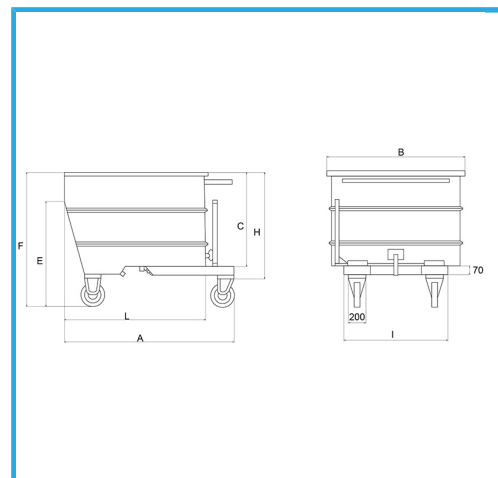

WEITERE FARBEN UND ZUBEHÖR SIND AUF ANFRAGE ERHÄLTlich.

Liter	300
A	1280 mm
B	820 mm
C	395 mm
E	530 mm
F	650 mm
H	490 mm
I	700 mm
L	1010 mm
Tragfähigkeit	600 kg
Räder	Ø 125 mm x 165h mm
Nettogewicht	95 kg
Bruttogewicht	95,00 kg
EAN-Code	8012667225674