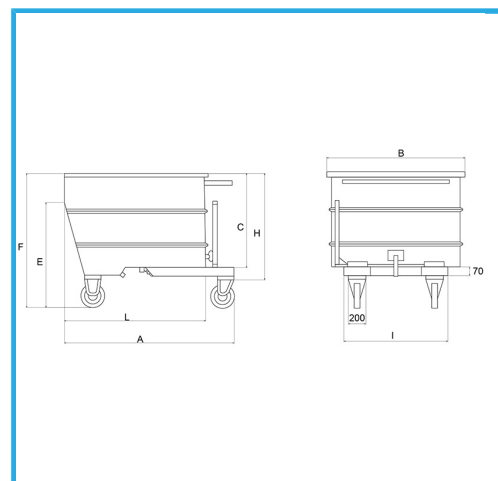

OTROS COLORES Y ACCESORIOS DISPONIBLES BAJO PEDIDO.

€1.670,00

Litros	300
A	1280 mm
B	820 mm
C	395 mm
E	530 mm
F	650 mm
H	490 mm
I	700 mm
L	1010 mm
Capacidad	600 kg
Ruedas	Ø 125 mm x 165h mm
Peso neto	95 kg
Peso bruto	95,00 kg
Codigo de barras	8012667225674