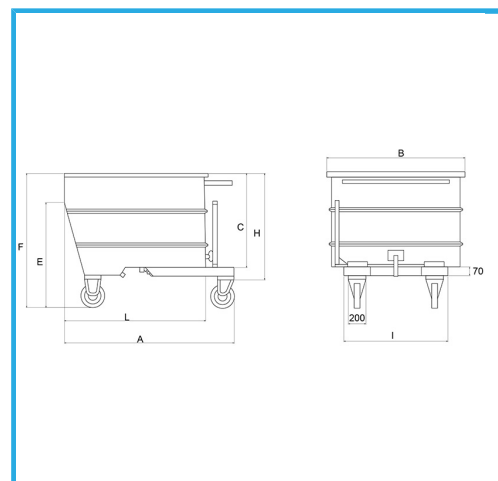

DISPONIBILI ULTERIORI COLORAZIONI ED ACCESSORI SU RICHIESTA.

€1.670,00

<b>Litri</b>	300
<b>A</b>	1280 mm
<b>B</b>	820 mm
<b>C</b>	395 mm
<b>E</b>	530 mm
<b>F</b>	650 mm
<b>H</b>	490 mm
<b>I</b>	700 mm
<b>L</b>	1010 mm
<b>Portata</b>	600 kg
<b>Ruote</b>	Ø 125 mm x 165h mm
<b>Peso netto</b>	95 kg
<b>Peso lordo</b>	95,00 kg
<b>Codice EAN</b>	8012667225674