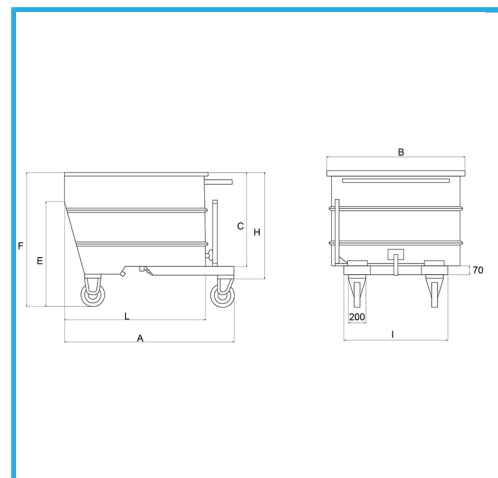

WEITERE FARBEN UND ZUBEHÖR SIND AUF ANFRAGE ERHÄLTlich.

Liter	500
A	1280 mm
B	920 mm
C	600 mm
E	750 mm
F	915 mm
H	710 mm
I	800 mm
L	1010 mm
Tragfähigkeit	1000 kg
Räder	Ø 180 mm x 210h mm
Nettogewicht	130 kg
Bruttogewicht	130,00 kg
EAN-Code	8012667225681