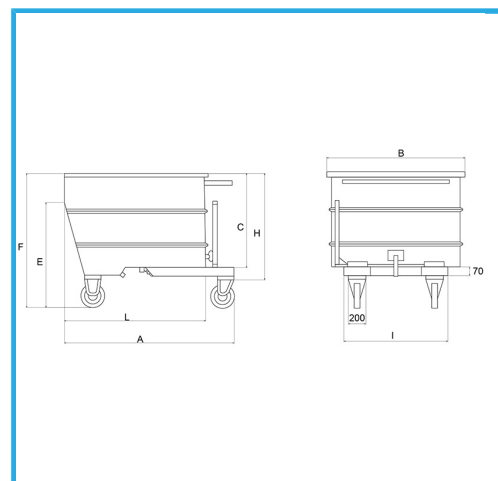

OTROS COLORES Y ACCESORIOS DISPONIBLES BAJO PEDIDO.

€1.890,00

Litros	500
A	1280 mm
B	920 mm
C	600 mm
E	750 mm
F	915 mm
H	710 mm
I	800 mm
L	1010 mm
Capacidad	1000 kg
Ruedas	Ø 180 mm x 210h mm
Peso neto	130 kg
Peso bruto	130,00 kg
Codigo de barras	8012667225681