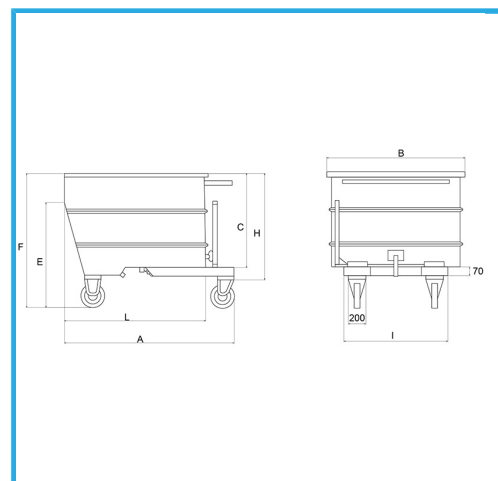

DISPONIBILI ULTERIORI COLORAZIONI ED ACCESSORI SU RICHIESTA.

€1.890,00

Litri	500
A	1280 mm
B	920 mm
C	600 mm
E	750 mm
F	915 mm
H	710 mm
I	800 mm
L	1010 mm
Portata	1000 kg
Ruote	Ø 180 mm x 210h mm
Peso netto	130 kg
Peso lordo	130,00 kg
Codice EAN	8012667225681