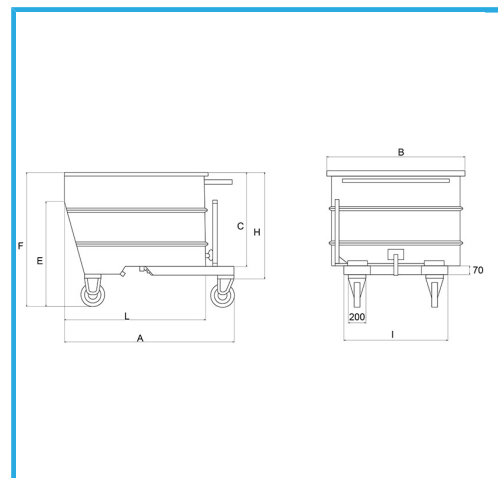

WEITERE FARBEN UND ZUBEHÖR SIND AUF ANFRAGE ERHÄLTlich.

Liter	750
A	1280 mm
B	1070 mm
C	730 mm
E	800 mm
F	1035 mm
H	830 mm
I	800 mm
L	1055 mm
Tragfähigkeit	1350 kg
Räder	Ø 180 mm x 210h mm
Nettogewicht	150 kg
Bruttogewicht	150,00 kg
EAN-Code	8012667225698