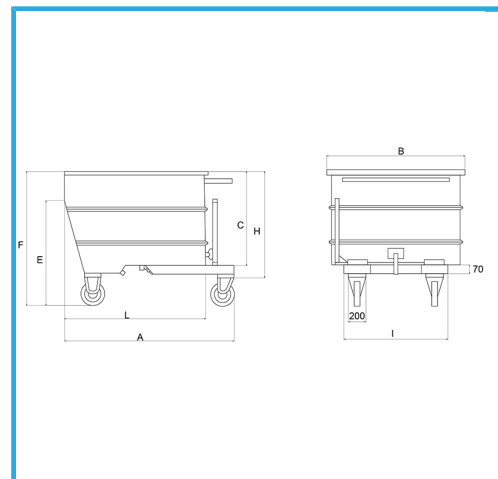

OTROS COLORES Y ACCESORIOS DISPONIBLES BAJO PEDIDO.

€2.080,00

Litros	750
A	1280 mm
B	1070 mm
C	730 mm
E	800 mm
F	1035 mm
H	830 mm
I	800 mm
L	1055 mm
Capacidad	1350 kg
Ruedas	Ø 180 mm x 210h mm
Peso neto	150 kg
Peso bruto	150,00 kg
Codigo de barras	8012667225698