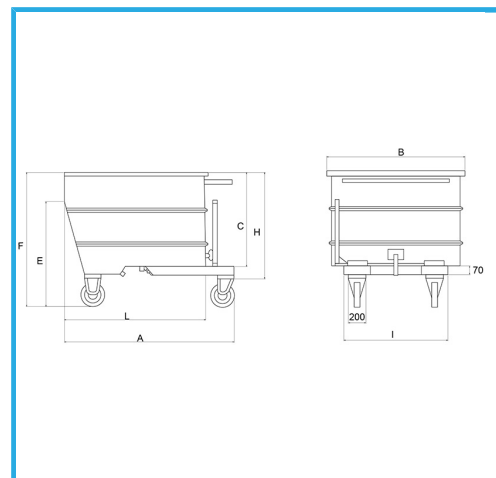

WEITERE FARBEN UND ZUBEHÖR SIND AUF ANFRAGE ERHÄLTlich.

Liter	1000
A	1510 mm
B	1070 mm
C	870 mm
E	925 mm
F	1220 mm
H	975 mm
I	800 mm
L	1255 mm
Tragfähigkeit	1700 kg
Räder	Ø 200 mm x 245h mm
Nettogewicht	182 kg
Bruttogewicht	182,00 kg
EAN-Code	8012667225704