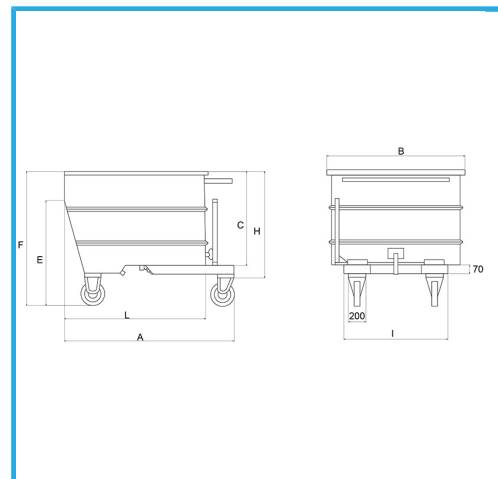

OTROS COLORES Y ACCESORIOS DISPONIBLES BAJO PEDIDO.

€2.240,00

Litros	1000
A	1510 mm
B	1070 mm
C	870 mm
E	925 mm
F	1220 mm
H	975 mm
I	800 mm
L	1255 mm
Capacidad	1700 kg
Ruedas	Ø 200 mm x 245h mm
Peso neto	182 kg
Peso bruto	182,00 kg
Codigo de barras	8012667225704