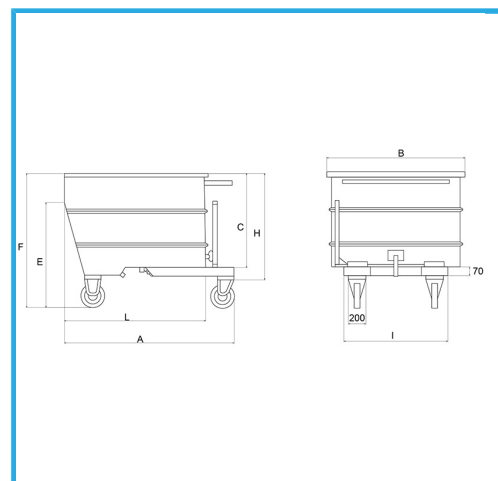

DISPONIBILI ULTERIORI COLORAZIONI ED ACCESSORI SU RICHIESTA.

€2.240,00

<b>Litri</b>	1000
<b>A</b>	1510 mm
<b>B</b>	1070 mm
<b>C</b>	870 mm
<b>E</b>	925 mm
<b>F</b>	1220 mm
<b>H</b>	975 mm
<b>I</b>	800 mm
<b>L</b>	1255 mm
<b>Portata</b>	1700 kg
<b>Ruote</b>	Ø 200 mm x 245h mm
<b>Peso netto</b>	182 kg
<b>Peso lordo</b>	182,00 kg
<b>Codice EAN</b>	8012667225704