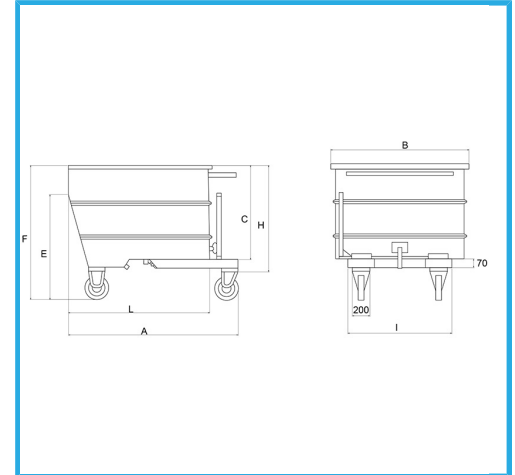

WEITERE FARBEN UND ZUBEHÖR SIND AUF ANFRAGE ERHÄLTlich.

Liter	1350
A	1510 mm
B	1320 mm
C	870 mm
E	925 mm
F	1220 mm
H	975 mm
I	800 mm
L	1255 mm
Tragfähigkeit	2000 kg
Räder	Ø 200 mm x 245h mm
Nettogewicht	205 kg
Bruttogewicht	205,00 kg
EAN-Code	8012667225711