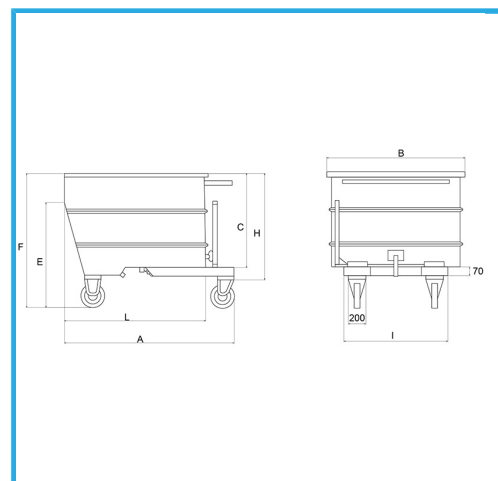

OTROS COLORES Y ACCESORIOS DISPONIBLES BAJO PEDIDO.

€2.580,00

<b>Litros</b>	1350
<b>A</b>	1510 mm
<b>B</b>	1320 mm
<b>C</b>	870 mm
<b>E</b>	925 mm
<b>F</b>	1220 mm
<b>H</b>	975 mm
<b>I</b>	800 mm
<b>L</b>	1255 mm
<b>Capacidad</b>	2000 kg
<b>Ruedas</b>	Ø 200 mm x 245h mm
<b>Peso neto</b>	205 kg
<b>Peso bruto</b>	205,00 kg
<b>Codigo de barras</b>	8012667225711