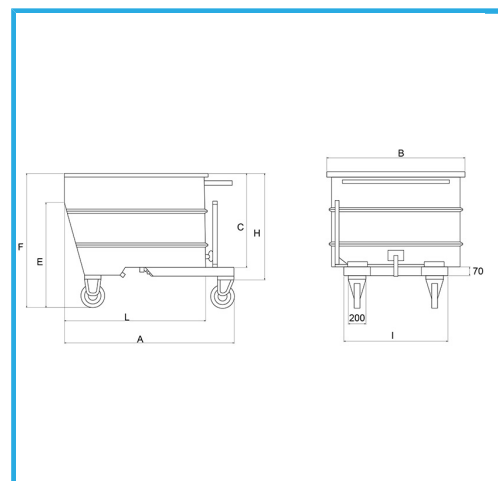

DISPONIBILI ULTERIORI COLORAZIONI ED ACCESSORI SU RICHIESTA.

€2.580,00

Litri	1350
A	1510 mm
B	1320 mm
C	870 mm
E	925 mm
F	1220 mm
H	975 mm
I	800 mm
L	1255 mm
Portata	2000 kg
Ruote	Ø 200 mm x 245h mm
Peso netto	205 kg
Peso lordo	205,00 kg
Codice EAN	8012667225711