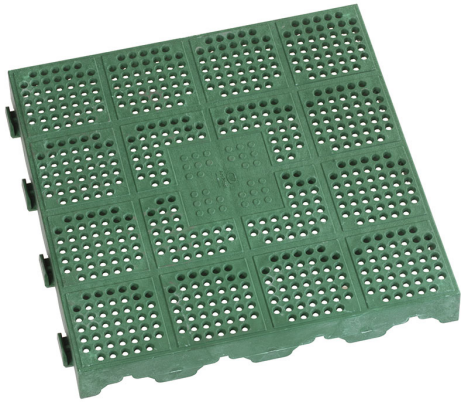

MODULARE, SELBSTSICHERNDE, DRÄNIERENDE, GRÜNE FLIESE.

**Abmessungen**

400 x 400 x 48 mm

**Stk. - Palette**

120 = 20 m<sup>2</sup>

**Bruttogewicht**

1,53 kg

**EAN-Code**

8010693055104

PP

Polyprop.