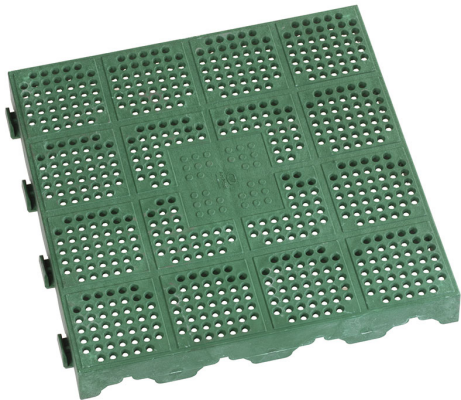

COMPONIBILI, BALDOSA DE DRENAJE VERDE AUTOBLOQUEANTE.

€11,00

Dimensiones	400 x 400 x 48 mm
Pieza - Palet	120 = 20 m ²
Peso bruto	1,53 kg
Codigo de barras	8010693055104

Poliprop.