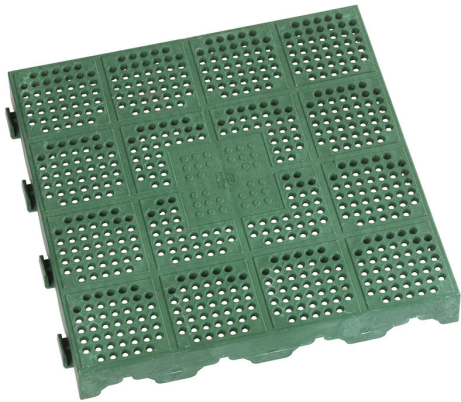

COMPONIBILI, PIASTRELLA AUTOBLOCCANTE DRENANTE VERDE.

€11,00

Dimensioni	400 x 400 x 48 mm
Pz. - Pallet	120 = 20 m ²
Peso lordo	1,53 kg
Codice EAN	8010693055104

Poliprop.