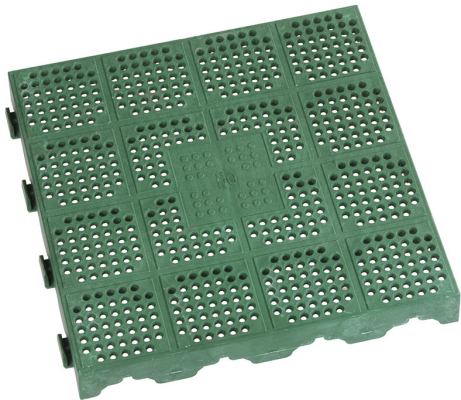

COMPONIBILI, PIASTRELLA AUTOBLOCCANTE DRENANTE VERDE.

€11,00

<b>Dimensioni</b>	400 x 400 x 48 mm
<b>Pz. - Pallet</b>	120 = 20 m <sup>2</sup>
<b>Peso lordo</b>	1,53 kg
<b>Codice EAN</b>	8010693055104

Poliprop.