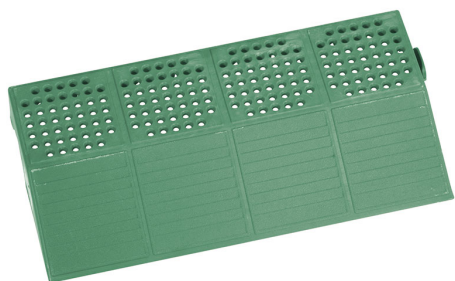

PER PEDANE, VERDE, FEMMINA (SENZA GANCI).

€7,90

Dimensioni

205 x 400 x 48 mm

Peso lordo

0,83 kg

Codice EAN

8010693056200

Poliprop.