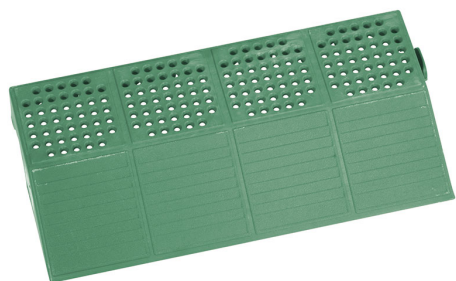

PER PEDANE, VERDE, MASCHIO (CON GANCI).

€7,90

**Dimensioni**

205 x 400 x 48 mm

**Peso lordo**

0,86 kg

**Codice EAN**

8010693058907

Poliprop.