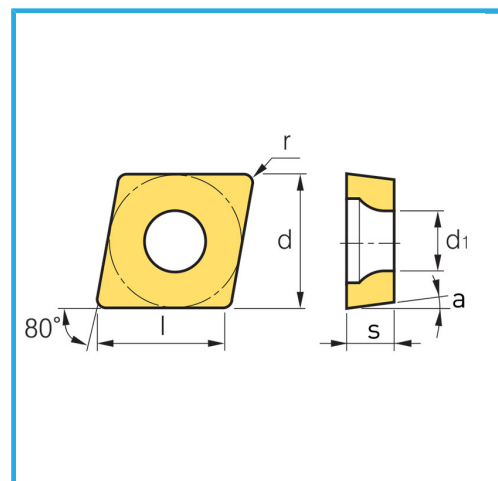

POSITIV.

Abmessungen	9 mm
d	9.52 mm
l	9.70 mm
s	3.97 mm
r	0.40 mm
d1	4.40 mm
a°	7°
Pack	10
Bruttogewicht	0,05 kg
EAN-Code	8012667211240

Box

-