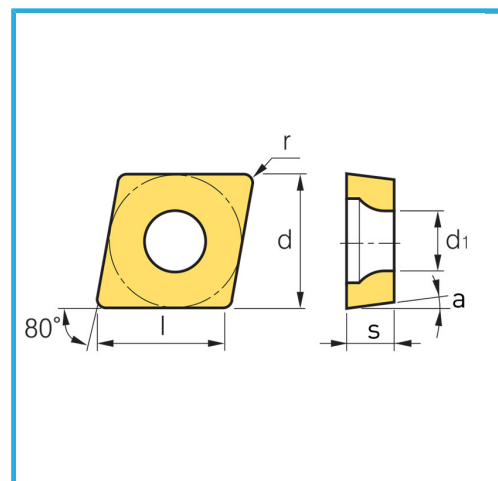

POSITIVE.

Dimension	9 mm
d	9.52 mm
l	9.70 mm
s	3.97 mm
r	0.40 mm
d1	4.40 mm
a°	7°
Pack	10
Gross weight	0,05 kg
EAN Code	8012667211240

Box

-