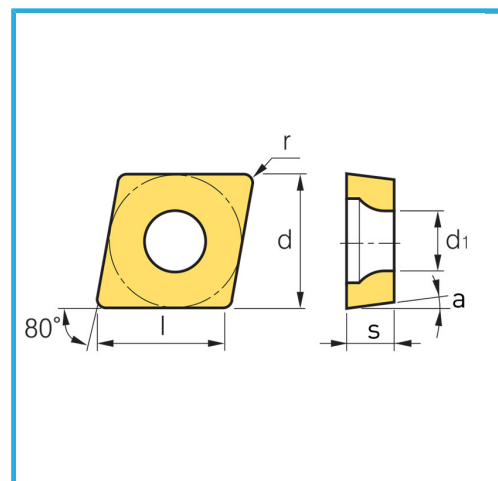

POSITIV.

Abmessungen	12 mm
d	12.70 mm
l	12.90 mm
s	4.76 mm
r	0.80 mm
d1	5.50 mm
a°	7°
Pack	10
Bruttogewicht	0,08 kg
EAN-Code	8012667011277

Box

-