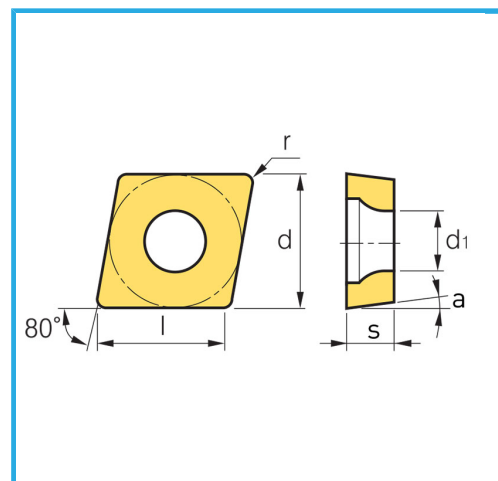

NEGATIV.

Abmessungen	12 mm
d	12.70 mm
l	12.90 mm
s	4.76 mm
r	0.40 mm
d1	5.16 mm
a°	-
Pack	10
Bruttogewicht	0,10 kg
EAN-Code	8012667006792

Box

-