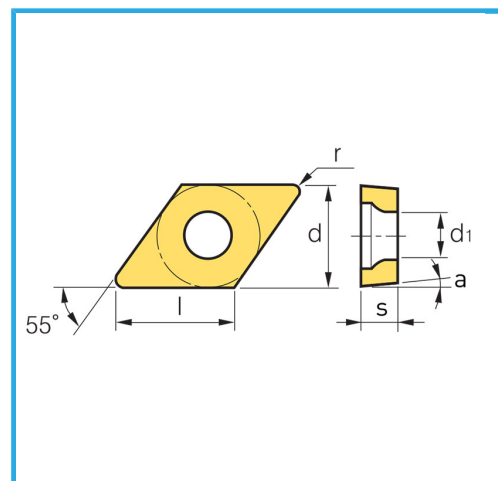

POSITIV.

Abmessungen	11 mm
d	9.52 mm
l	11.60 mm
s	3.97 mm
r	0.40 mm
d1	2.20 mm
a°	7°
Pack	10
Bruttogewicht	0,06 kg
EAN-Code	8012667011284

Box

-