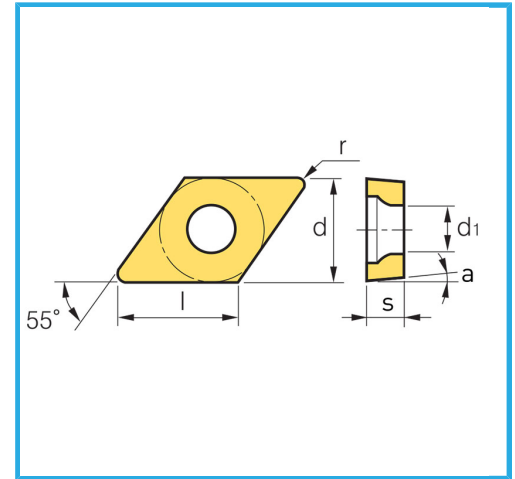

NEGATIV.

Abmessungen	15 mm
d	12.70 mm
l	15.50 mm
s	6.35 mm
r	0.80 mm
d1	5.20 mm
a°	-
Pack	10
Bruttogewicht	0,18 kg
EAN-Code	8012667011314

Box