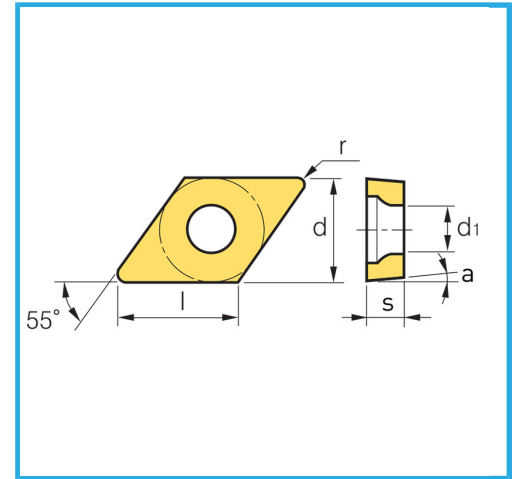

NEGATIVE.

Dimensions	15 mm
d	12.70 mm
l	15.50 mm
s	6.35 mm
r	0.80 mm
d1	5.20 mm
a°	-
Pack	10
Gross weight	0,18 kg
EAN Code	8012667011314

Box

-