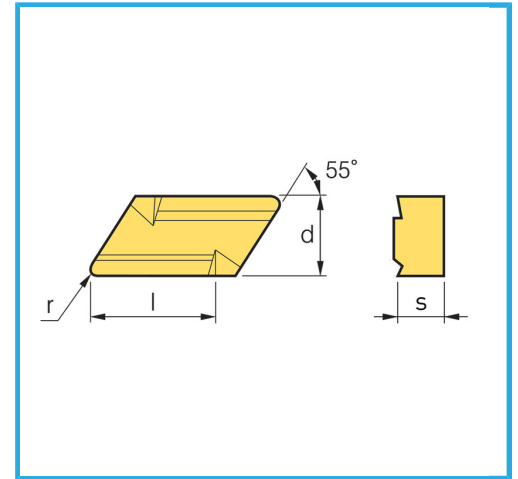

POSITIV.

Abmessungen	16 mm
d	9.52 mm
l	19.72 mm
S	4.76 mm
r	0.50 mm
a°	-
Pack	10
Bruttogewicht	0,01 kg
EAN-Code	8012667006969

Box

-